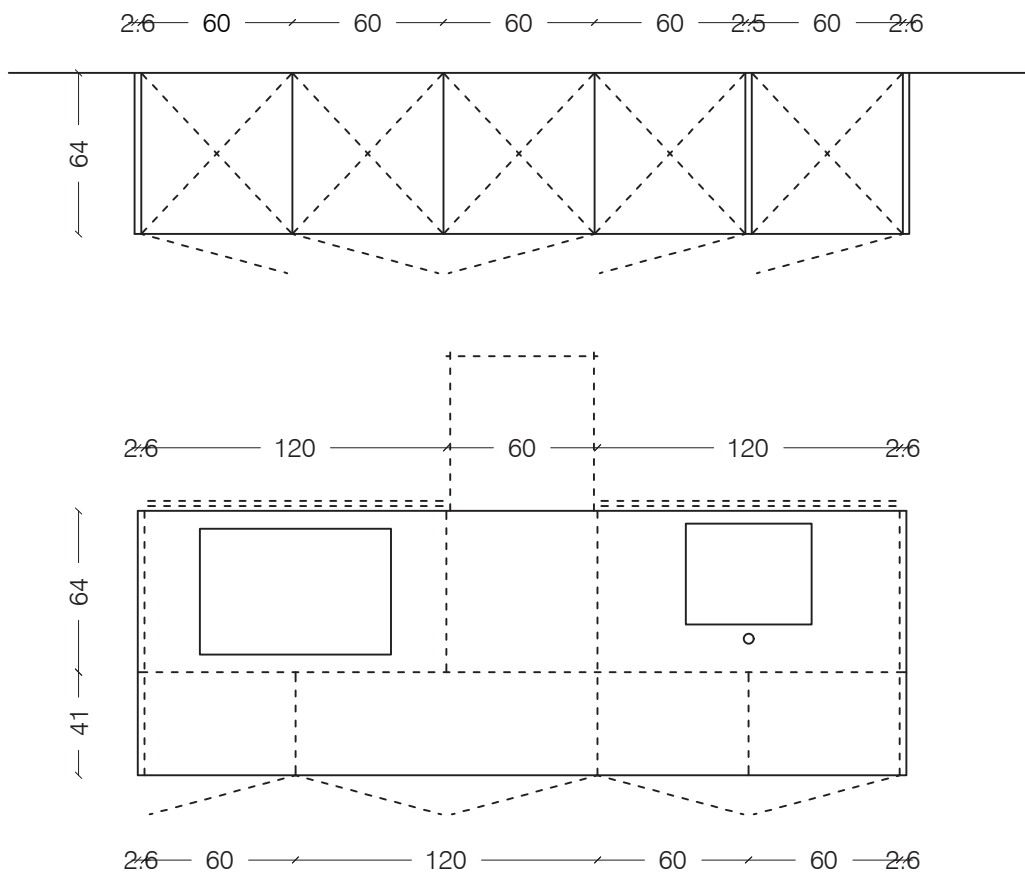

Cucina mod. Phoenix - Poliform - SCHEDA TECNICA
scala 1:30

LACCATO METALLICO OTTONE

perbellini
arredamenti

LACCATO LUCIDO CANAPA

BRECCIA IMPERIALE

perbellini
arredamenti