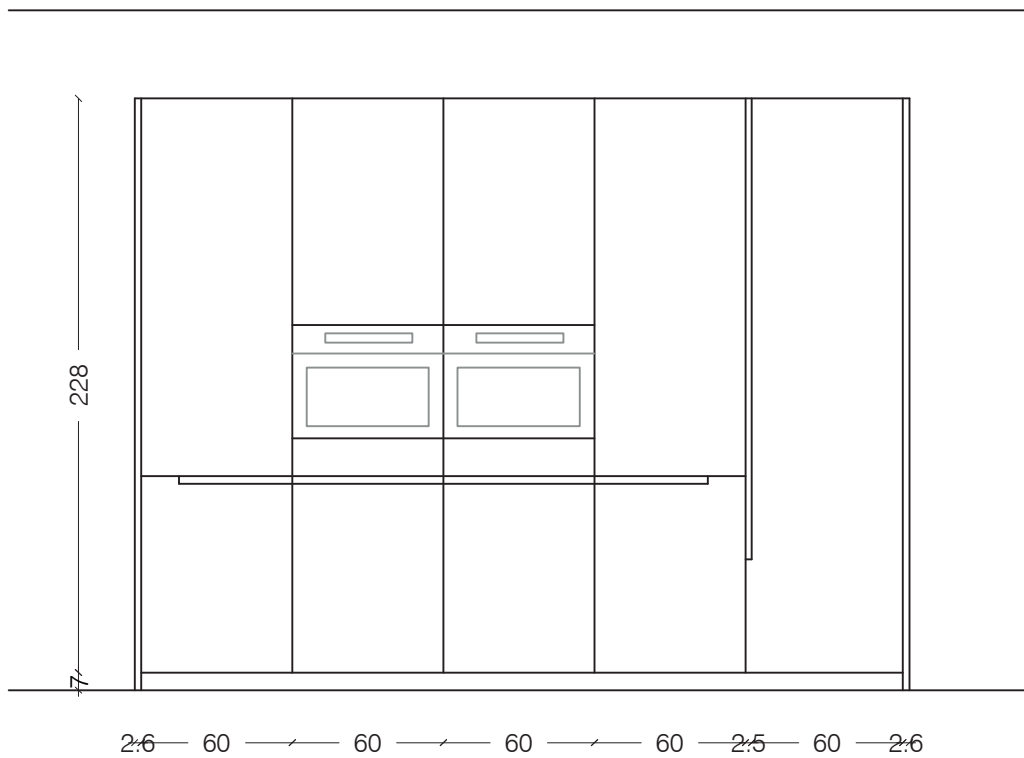

Cucina mod. Phoenix - Poliform - SCHEDA TECNICA
scala 1:30

LACCATO METALLICO OTTONE

perbellini
arredamenti

LACCATO LUCIDO CANAPA

BRECCIA IMPERIALE

perbellini
arredamenti