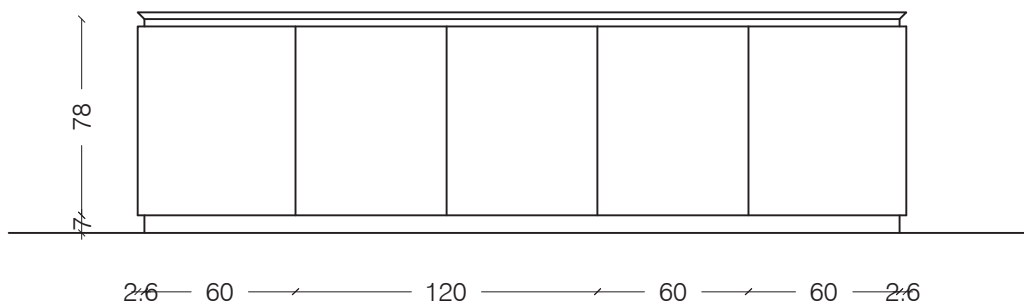

Cucina mod. Phoenix - Poliform - SCHEDA TECNICA
scala 1:30

LACCATO METALLICO OTTONE

perbellini
arredamenti

LACCATO LUCIDO CANAPA

BRECCIA IMPERIALE

perbellini
arredamenti