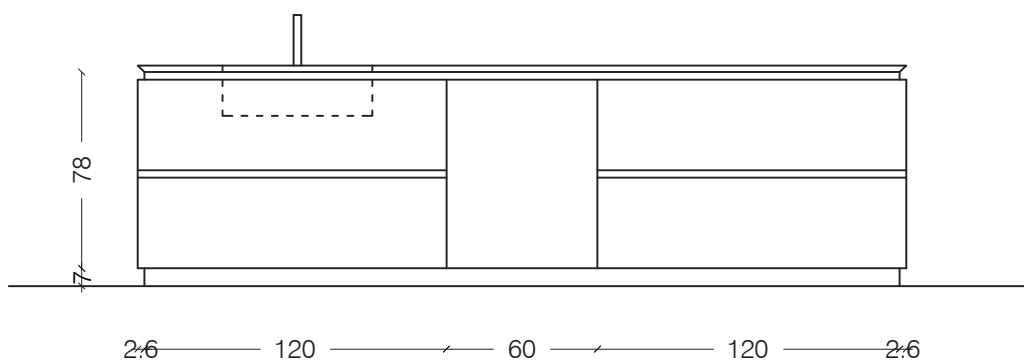

Cucina mod. Phoenix - Poliform - SCHEDA TECNICA
scala 1:30

LACCATO METALLICO OTTONE

perbellini
arredamenti

LACCATO LUCIDO CANAPA

BRECCIA IMPERIALE

perbellini
arredamenti